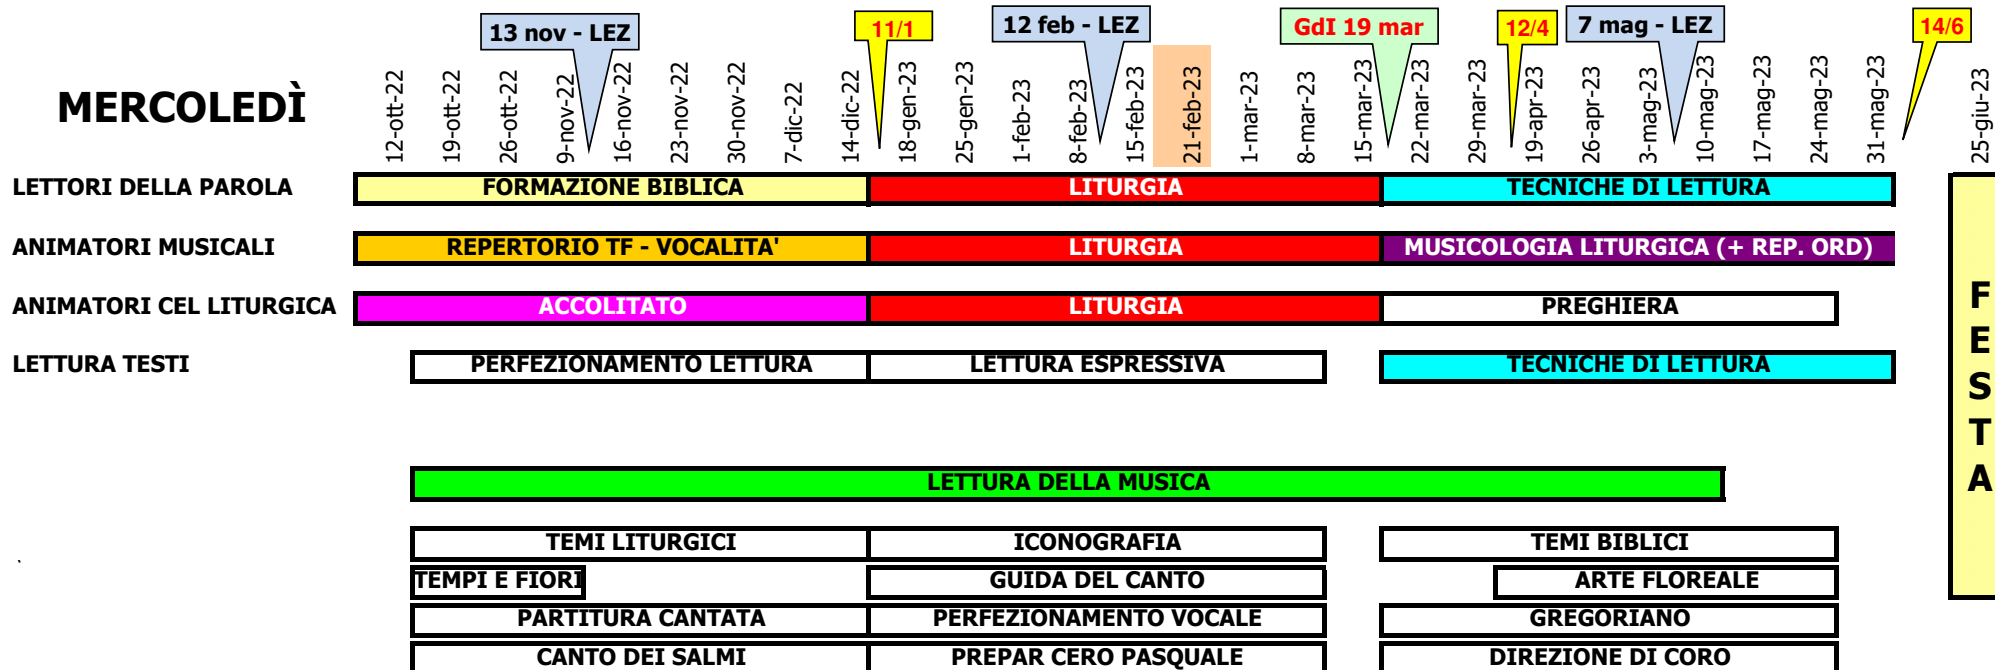

IDML - CALENDARIO PLANNING 2022/23

MERCOLEDÌ

ESAMI

FORMAZIONE BIBLICA
VOCALITA'
LITURGIA
TECNICHE DI LETTURA
MUSICOLOGIA LITURGICA
LETTURA DELLA MUSICA

mercoledì 11 gennaio 2023
 mercoledì 11 gennaio 2023
 mercoledì 12 aprile 2023
 mercoledì 14 giugno 2023
 mercoledì 14 giugno 2023

LEZIONE DOMENICALE
GIORNATA DELL'ISTITUTO
LEZIONI AL MARTEDI

13 nov - 12 feb - 7 mag
 domenica 19 marzo 2023
 martedì 21 febbraio 2023