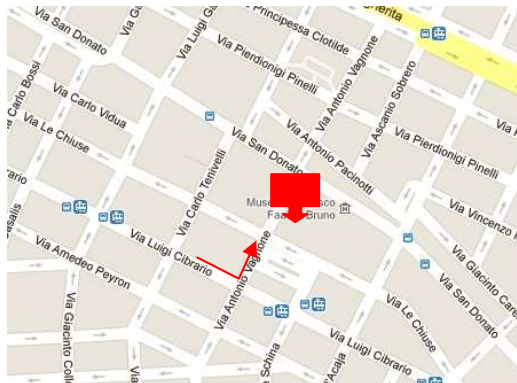

ISTITUTO SUORE MINIME DI N.S. DEL SUFFRAGIO

Indicazioni stradali per raggiungere l'Istituto Suore Minime di N. S. del Suffragio

In auto dalla Tangenziale Sud

Arrivando dalla tangenziale di Torino Sud con provenienza Asti (A1) o Savona (A6) seguire le indicazioni per **Milano-Aosta** ed uscire a **REGINA MARGHERITA – Torino Ovest**

Quindi seguire Corso Regina Margherita e svoltare quindi a destra in **Corso Tassoni**

Svoltare quindi a sinistra in **Via Luigi Cibrario**

ISTITUTO SUORE MINIME DI N.S. DEL SUFFRAGIO

Svoltare quindi a sinistra in **Via Vagnone**

Suonare al citofono di **Via Vagnone 10 ed entrare in cortile**

In auto dalla Tangenziale Nord

Arrivando dalla tangenziale di Torino Nord con provenienza Aosta (A5) o Milano (A4) seguire le indicazioni per **Tangenziale - Bardonecchia**

Pagamento pedaggio alla barriera di **FALCHERA**

Proseguire seguendo le indicazioni per Bardonecchia Frejus ed uscire quindi a **REGINA MARGHERITA Torino Ovest**

ISTITUTO SUORE MINIME DI N.S. DEL SUFFRAGIO