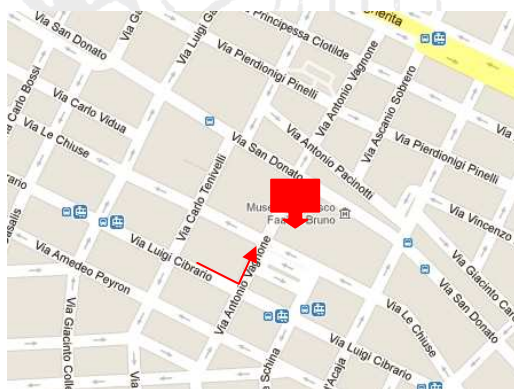

Quindi seguire Corso Regina Margherita e svoltare quindi a destra in **Corso Tassoni**

Svoltare quindi a sinistra in **Via Luigi Cibrario**

ISTITUTO SUORE MINIME DI N.S. DEL SUFFRAGIO

Svoltare quindi a sinistra in **Via Vagnone**

Pagamento pedaggio alla barriera di **FALCHERA**

Proseguire seguendo le indicazioni per Bardonecchia Frejus ed uscire quindi a **REGINA MARGHERITA Torino Ovest**

ISTITUTO SUORE MINIME DI N.S. DEL SUFFRAGIO

Quindi seguire Corso Regina Margherita e svoltare quindi a destra in **Corso Tassoni**

Svoltare quindi a sinistra in **Via Luigi Cibrario**

Svoltare quindi a sinistra in **Via Vagnone**

Suonare al citofono di **Via Vagnone 10** ed entrare in cortile

ISTITUTO SUORE MINIME DI N.S. DEL SUFFRAGIO

Con i mezzi pubblici dalla stazione di Torino Porta Nuova

METROPOLITANA

Prendere la Metro **M** alla fermata di Porta Nuova in direzione Collegno per 5 fermate
Scendere alla fermata **PRINCIPI D'ACAJA** (Corso Francia/Via Principi d'Acaja)
Percorrere a piedi (430 m circa) fino a Via San Donato 31