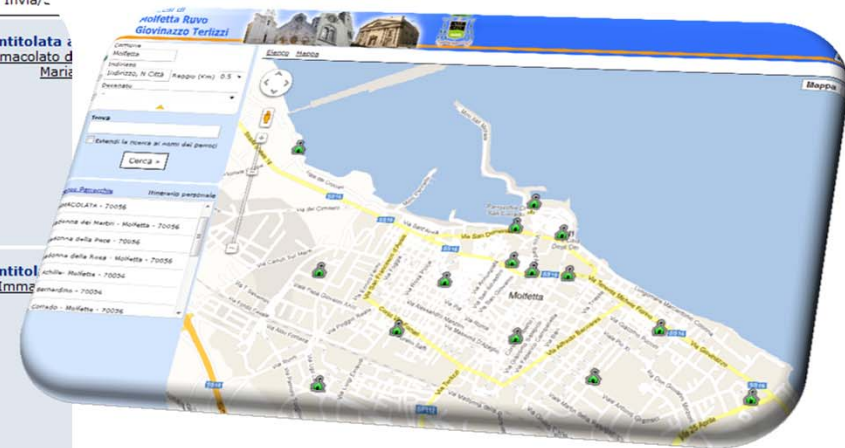

«Inco Mappa Affina la ricerca» «Invia/»

Cuore Immacolato di Maria - Molfetta (Parroco: don Vincenzo Di Palo...) (n. abitanti: 4531)
Anche conosciuta come: **Oratorio San Filippo Neri**
Via Mascagni 70056 Molfetta
Tel.: 080/3388633, Email

Messe Oasi 19 Marzo : 08.00, 18.00
Messe Domenica 25 Marzo : 08.00, 09.30, 10.30, 19.00

La Parrocchia Orario Messe Parroci Organismi Pastorali Attività parrocchiali Programma della settimana Orario Uffici

IMMACOLATA (Parroco: don Nicola Felice Abbattista...) (n. abitanti: 4010)
P.zza Immacolata 70056 Molfetta
Tel.: 0803509344, Email
Sito: www.immacolatamolfetta.it

Messe Oasi 19 Marzo : 08.30, 18.30
Messe Sabato 24 Marzo : 08.30, 18.30

La Parrocchia Orario Messe Parroci Organismi Pastorali Attività parrocchiali Programma della settimana Orario Uffici

Altre strutture o chiese della Parrocchia

- ▸ Cappella del Santissimo Nome di Gesù

Madonna dei Martiri - Molfetta (Parroco: fr.Giuseppe Tomiri o.f.m....) (n. abitanti: 500)
Anche conosciuta come: **Basilica**
Piazza Basilica, 1 70056 Molfetta
Tel.: 080/3381369, Email
Sito: www.madonnadeimartiri.it

Messe Oasi 19 Marzo : 7.30, 16.00, 18.00, 20.00
Messe Domenica 25 Marzo : 8.00, 10.00, 11.30, 16.00, 18.00

Diocesi di Molfetta - Roccaraso - Mottola - Giovinazzo - Terlizzi

Parrocchia Orario Messe Parroci Organismi Pastorali Attività Programma settimana Orario Uffici Dove Siamo

INFO

- Decanato: Vicaria di Molfetta
- Indirizzo: P.zza Immacolata, 70056 Molfetta
- Telefono: 0803509344
- Fax: 0803348256
- Cellulare: 3387401589
- Sito web: www.immacolatamolfetta.it
- Email: info@immacolatamolfetta.it

LA STORIA

Alla metà del 1800 Molfetta era tra le venti città più popolose del Mezzogiorno con una popolazione che si aggirava intorno ai 26 mila abitanti e, mentre il territorio abitato si espandeva sempre più oltre le due porte urbane di piscina Comune e di piscina Nuova, in città vi erano tre parrocchie: S. Corrado, Cattedrale, S. Gennaro. Quest'ultima contava già una popolazione di oltre 10 mila anime per cui il vescovo della diocesi, mons. Giovanni Costantini, nel 1845, inviò una petizione al Ministero degli Affari Ecclesiastici del Regno borbonico con la richiesta dell'autorizzazione a poter costruire una nuova chiesa, onde alleggerire il carico di lavoro pastorale della parrocchia di S. Gennaro. Intanto già dal 1700 la città, rispetto al centro antico, si era sviluppata verso ponente con uno schema viario regolare composto da viuzze strette ed abitazioni piccole e malsane, spesso causa di epidemie come il colera, il vaiolo, ecc. II