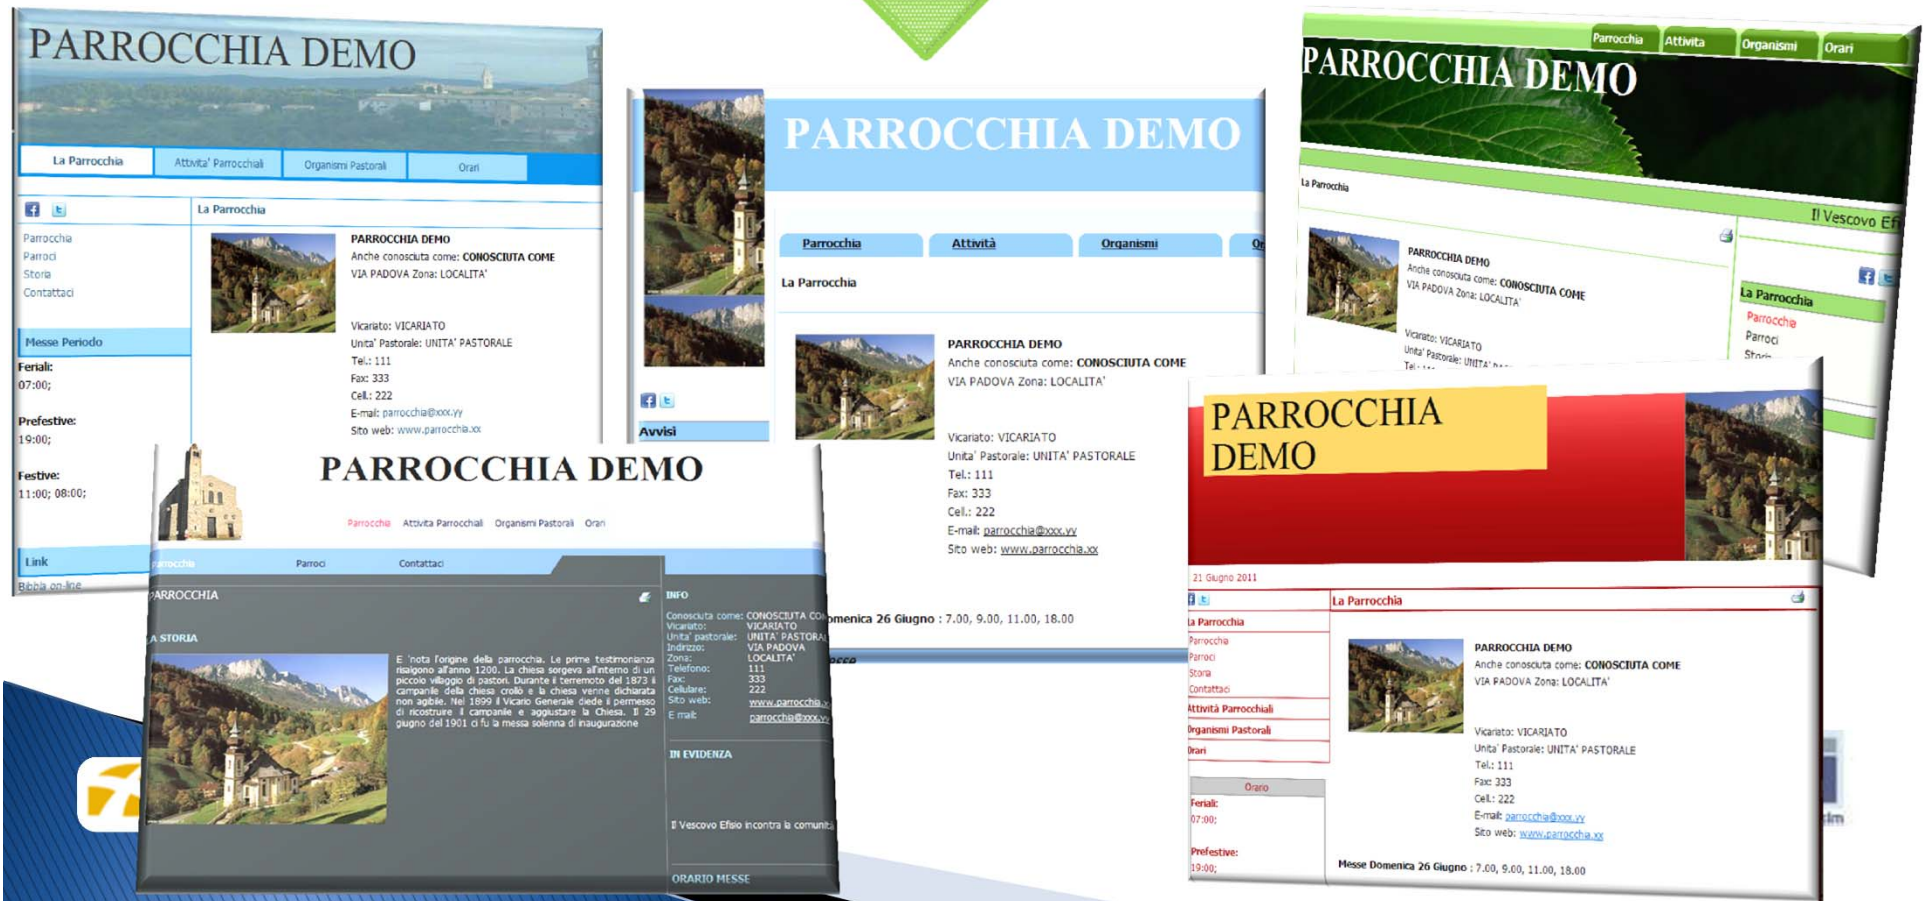

Sito Parrocchiale

DA